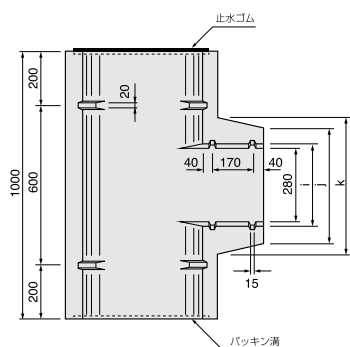

## ジョイントベンチフリューム・広口分水

呼び名	寸法 (mm)													参考質量 (kg)
	B	H	b	c	d	d'	e	f	r	g	i	j	k	
300	300	200	260	550	30	10	40	30	40	80	300	420	500	93
400	400	260	345	648	40	15	50	40	50	110	306	426	506	144
500	500	320	435	745	45	15	55	45	60	130	312	432	512	188
600	600	380	520	840	45	-	60	-	60	130	318	438	518	226