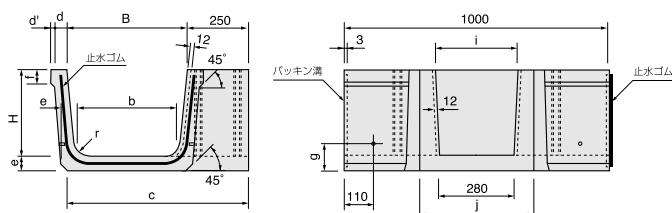

## ジョイントベンチフリューム・広口分水

呼び名	寸法 (mm)													参考質量 (kg)
	B	H	b	c	d	d'	e	f	r	g	i	j	k	
300	300	200	260	550	30	10	40	30	40	80	300	420	500	93
400	400	260	345	648	40	15	50	40	50	110	306	426	506	144
500	500	320	435	745	45	15	55	45	60	130	312	432	512	188
600	600	380	520	840	45	-	60	-	60	130	318	438	518	226