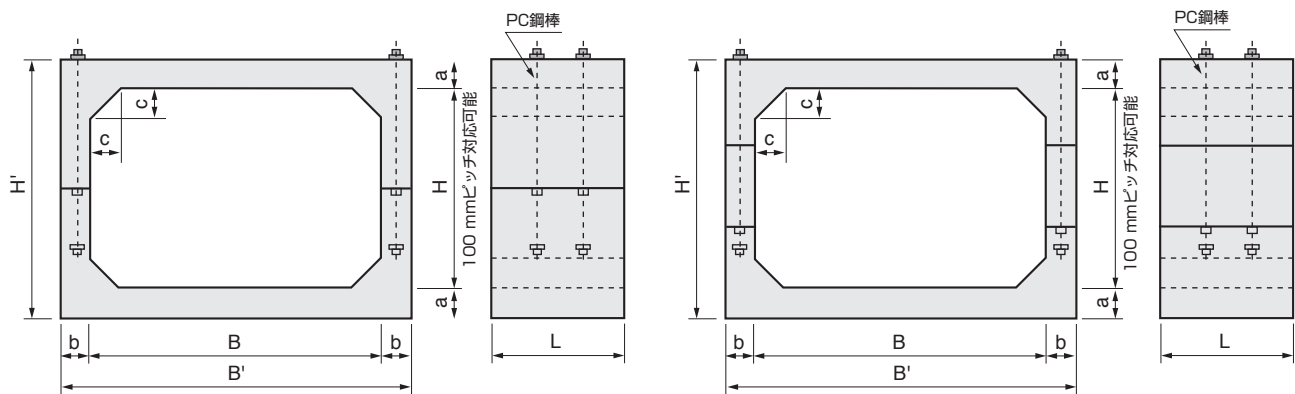

T-25 対応

大型2分割・4分割ボックスカルバート 幅 3500~4000

呼び名		寸法(mm)						参考質量(kg)
幅 B	高さ H	総幅 B'	総高 H'	頂底板厚 a	側壁厚 b	ハンチ c	長さ L	
3500	2000	4020	2640	320	260	300	1500	14223
	2500		3140					15198
	3000		3640					16173
	3500		4140					17148
	4000		4640					18123
	4500		5140					19098
	5000		5640					20073
3600	2000	4120	2640	320	260	300	1500	14463
	2500		3140					15438
	3000		3640					16413
	3500		4140					17388
	4000		4640					18363
	4500		5140					19338
	5000		5640					20313
3700	2000	4220	2640	320	260	300	1500	14703
	2500		3140					15678
	3000		3640					16653
	3500		4140					17628
	4000		4640					18603
	4500		5140					19578
	5000		5640					20553
3800	2000	4320	2640	320	260	300	1500	14943
	2500		3140					15918
	3000		3640					16893
	3500		4140					17868
	4000		4640					18843
	4500		5140					19818
	5000		5640					20793
3900	2000	4420	2640	320	260	300	1500	15183
	2500		3140					16158
	3000		3640					17133
	3500		4140					18108
	4000		4640					19083
	4500		5140					20058
	5000		5640					21033
4000	2000	4520	2640	320	260	300	1500	15423
	2500		3140					16398
	3000		3640					17373
	3500		4140					18348
	4000		4640					19323
	4500		5140					20298
	5000		5640					21273