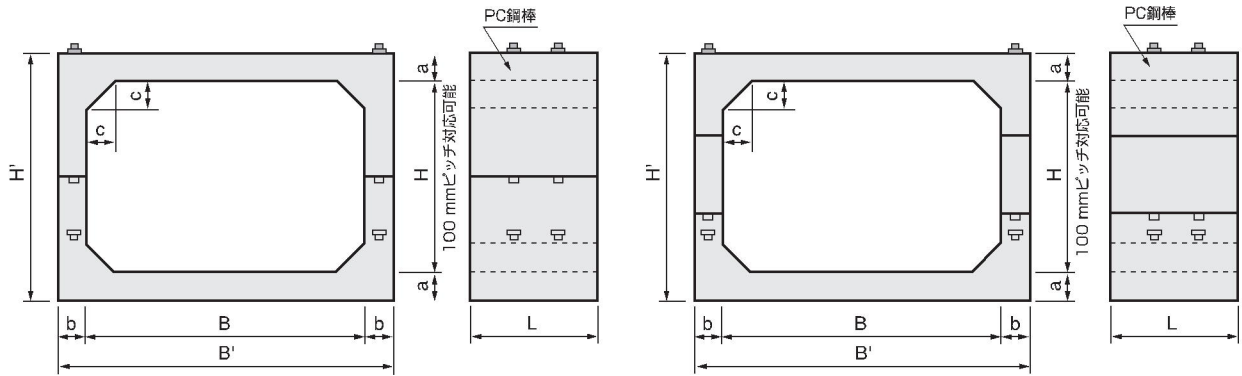

大型2分割・4分割ボックスカルバート 幅 4100~4600

呼び名		寸法(mm)						参考質量(kg)
幅	高さ	総幅	総高	頂底板厚	側壁厚	ハンチ	長さ	
B	H	B'	H'	a	b	c	L	
4100	2000	4700	2760	380	300	300	1500	18570
	2500		3260					19695
	3000		3760					20820
	3500		4260					21945
	4000		4760					23070
	4500		5260					24195
	5000		5760					25320
4200	2000	4800	2760	380	300	300	1500	18855
	2500		3260					19980
	3000		3760					21105
	3500		4260					22230
	4000		4760					23355
	4500		5260					24480
	5000		5760					25605
4300	2000	4900	2760	380	300	300	1500	19140
	2500		3260					20265
	3000		3760					21390
	3500		4260					22515
	4000		4760					23640
	4500		5260					24765
	5000		5760					25890
4400	2000	5000	2760	380	300	300	1500	19425
	2500		3260					20550
	3000		3760					21675
	3500		4260					22800
	4000		4760					23925
	4500		5260					25050
	5000		5760					26175
4500	2000	5100	2760	380	300	300	1500	19710
	2500		3260					20835
	3000		3760					21960
	3500		4260					23085
	4000		4760					24210
	4500		5260					25335
	5000		5760					26460
4600	2000	5200	2760	380	300	300	1500	19995
	2500		3260					21120
	3000		3760					22245
	3500		4260					23370
	4000		4760					24495
	4500		5260					25620
	5000		5760					26745