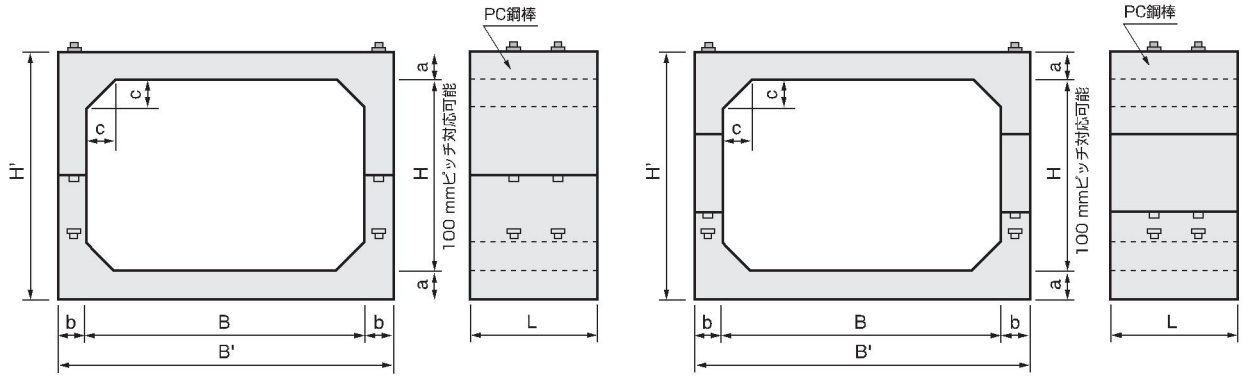

大型2分割・4分割ボックスカルバート 幅 6500~7000

呼び名		寸法(mm)						参考質量(kg)
幅	高さ	総幅	総高	頂底板厚	側壁厚	ハンチ	長さ	
B	H	B'	H'	a	b	c	L	
6500	2000	7200	2800	400	350	300	1000	18350
	2500		3300					19225
	3000		3800					20100
	3500		4300					20975
	4000		4800					21850
	4500		5300					22725
	5000		5800					23600
6600	2000	7300	2800	400	350	300	1000	18550
	2500		3300					19425
	3000		3800					20300
	3500		4300					21175
	4000		4800					22050
	4500		5300					22925
	5000		5800					23800
6700	2000	7400	2800	400	350	300	1000	18750
	2500		3300					19625
	3000		3800					20500
	3500		4300					21375
	4000		4800					22250
	4500		5300					23125
	5000		5800					24000
6800	2000	7500	2800	400	350	300	1000	18950
	2500		3300					19825
	3000		3800					20700
	3500		4300					21575
	4000		4800					22450
	4500		5300					23325
	5000		5800					24200
6900	2000	7600	2800	400	350	300	1000	19150
	2500		3300					20025
	3000		3800					20900
	3500		4300					21775
	4000		4800					22650
	4500		5300					23525
	5000		5800					24400
7000	2000	7700	2900	450	350	300	1000	21275
	2500		3400					22150
	3000		3900					23025
	3500		4400					23900
	4000		4900					24775
	4500		5400					25650
	5000		5900					26525