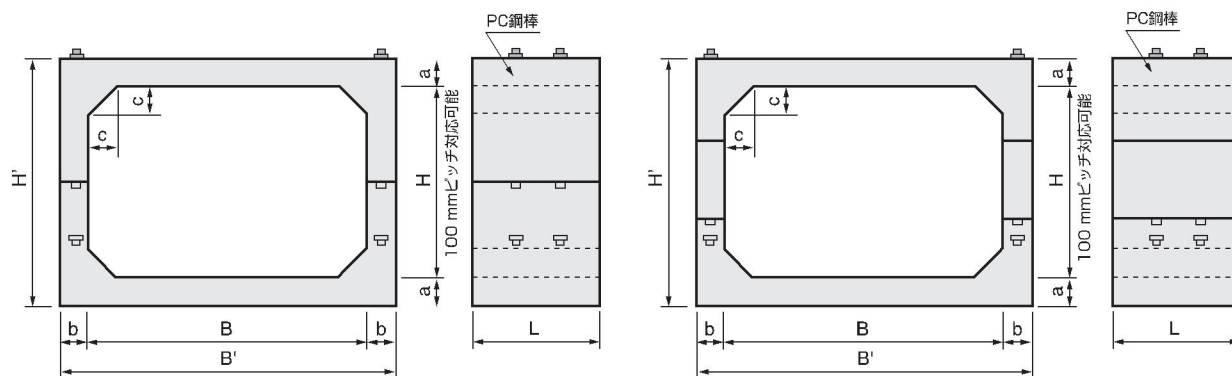

大型2分割・4分割ボックスカルバート 幅 7100~7600

カルバート製品

呼び名		寸法(mm)						参考質量(kg)
幅	高さ	総幅	総高	頂底板厚	側壁厚	ハンチ	長さ	
B	H	B'	H'	a	b	c	L	
7100	2000	7800	2900	450	350	300	1000	21500
	2500		3400					22375
	3000		3900					23250
	3500		4400					24125
	4000		4900					25000
	4500		5400					25875
	5000		5900					26750
7200	2000	7900	2900	450	350	300	1000	21725
	2500		3400					22600
	3000		3900					23475
	3500		4400					24350
	4000		4900					25225
	4500		5400					26100
	5000		5900					26975
7300	2000	8000	2900	450	350	300	1000	21950
	2500		3400					22825
	3000		3900					23700
	3500		4400					24575
	4000		4900					25450
	4500		5400					26325
	5000		5900					27200
7400	2000	8100	2900	450	350	300	1000	22175
	2500		3400					23050
	3000		3900					23925
	3500		4400					24800
	4000		4900					25675
	4500		5400					26550
	5000		5900					27425
7500	2000	8200	2900	450	350	300	1000	22400
	2500		3400					23275
	3000		3900					24150
	3500		4400					25025
	4000		4900					25900
	4500		5400					26775
	5000		5900					27650
7600	2000	8300	2900	450	350	300	1000	22625
	2500		3400					23500
	3000		3900					24375
	3500		4400					25250
	4000		4900					26125
	4500		5400					27000
	5000		5900					27875