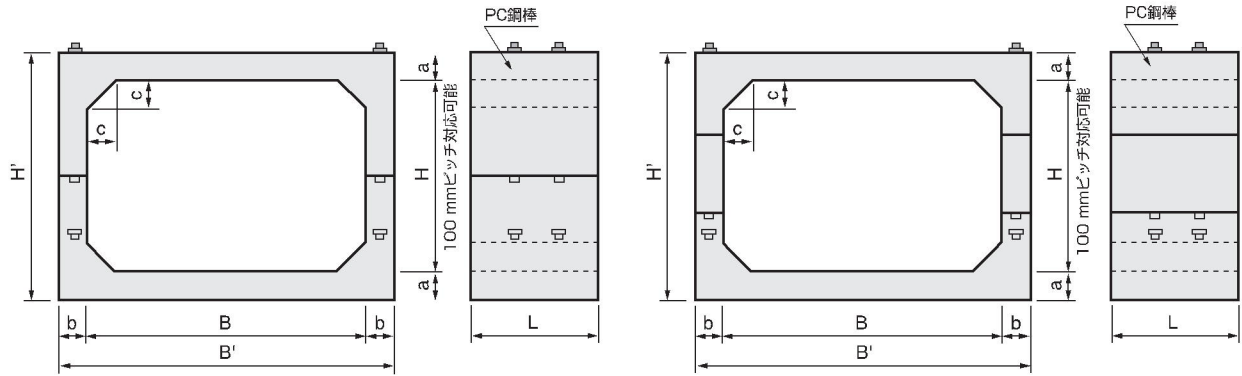

大型2分割・4分割ボックスカルバート 幅 7700~8200

呼び名		寸法(mm)						参考質量(kg)
幅	高さ	総幅	総高	頂底板厚	側壁厚	ハンチ	長さ	
B	H	B'	H'	a	b	c	L	
7700	2000	8400	2900	450	350	300	1000	22850
	2500		3400					23725
	3000		3900					24600
	3500		4400					25475
	4000		4900					26350
	4500		5400					27225
	5000		5900					28100
7800	2000	8500	2900	450	350	300	1000	23075
	2500		3400					23950
	3000		3900					24825
	3500		4400					25700
	4000		4900					26575
	4500		5400					27450
	5000		5900					28325
7900	2000	8600	2900	450	350	300	1000	23300
	2500		3400					24175
	3000		3900					25050
	3500		4400					25925
	4000		4900					26800
	4500		5400					27675
	5000		5900					28550
8000	2000	8700	3000	500	350	300	1000	25700
	2500		3500					26575
	3000		4000					27450
	3500		4500					28325
	4000		5000					29200
	4500		5500					30075
	5000		6000					30950
8100	2000	8800	3000	500	350	300	1000	25950
	2500		3500					26825
	3000		4000					27700
	3500		4500					28575
	4000		5000					29450
	4500		5500					30325
	5000		6000					31200
8200	2000	8900	3000	500	350	300	1000	26200
	2500		3500					27075
	3000		4000					27950
	3500		4500					28825
	4000		5000					29700
	4500		5500					30575
	5000		6000					31450