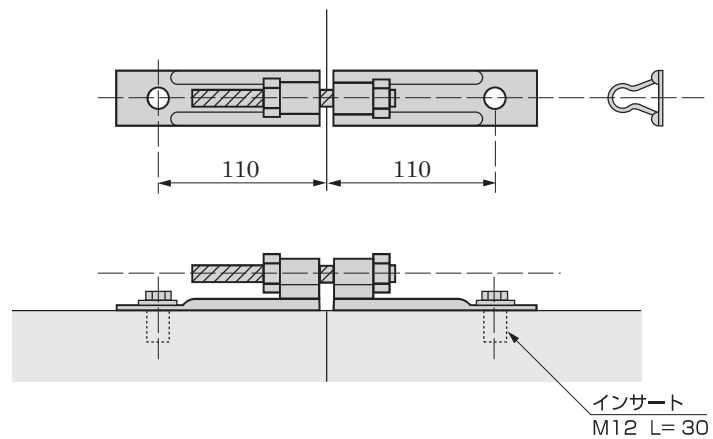

連結詳細図

呼び名		寸法(mm)				参考質量 (kg)
高さ H	上幅 B	底幅 B'	縁厚 C	底厚 D	下幅 M	
500	400	360			458	336
	500	460			558	360
	600	560			658	384
	700	660	50	50	758	407
	800	760			858	431
	900	860			958	455
	1000	960			1058	478
600	400	352			471	430
	500	452			571	459
	600	552			671	487
	700	652	50	60	771	515
	800	752			871	543
	900	852			971	571
	1000	952			1071	600

●連結金具付きも対応可能です。 ●用水用には止水用ゴムを装着いたします。